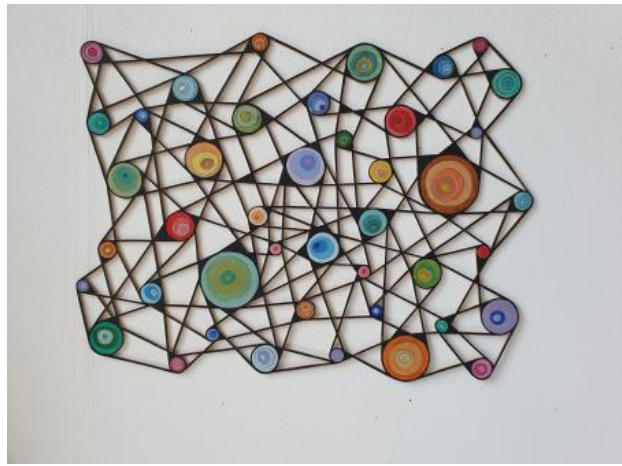

ARTISTIEKE NEVENACTIVITEITEN

1990 - -- docent Loopt nog

Man en vrouw, 2025
acryl op paneel, 122x40cm 2keer

amerika en Afrika, 2025
acryl op paneel, 122x40cm 2x

China en Rusland, 2025
acryl op paneel, 122x40cm 2x

Riefenstahl en Potemkin, 2025
charcoal en paint, 92x40cm 2x

hemel en hel, 2025
acryl op paneel, 122x40cm 2x

Landbouw en industrie, 2025
acryl op paneel, 122x40cm 2 keer

Metropolis en Nosferatu, 2025
Acryl op paneel, 92 x40cm 2x