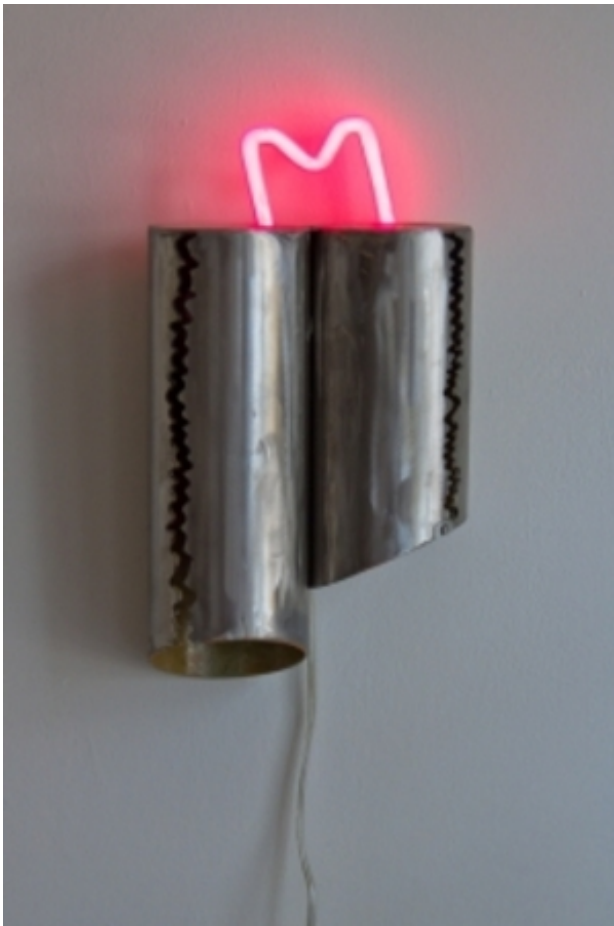

ALBERT IN 'T VELD

Combinatie van staal met neonglas. Het is het contrast van het uiterste. Meubelen zijn van staal wat prettig zit, wat op eerste gezicht niet zo lijkt. Schilderijen kenmerken zich door expressionistisch beeldtaal Glas/ neon/ staal/ licht/ architectuur/ poëzie.

1999 v.d. Leede, Amsterdam Salontafel met wadeblokken

1999 Galerie "Het Spoor" Neonobjekt

PUBLICATIES

2016 Expositie met Marijke Gemessy Het Cleyne Huys - Den Haag brochure met recent werk

2013 150 jaar Louis Couperus Het Cleyne Huys - Den Haag brochure met werk dat t.g.v. is gemaakte door verschillende kunstenaars

VERTEGENWOORDIGING

-- Galerie Het Cleyne Huys Den Haag, Nederland

, 2016
staal/neon, 30 x 40

, 2015
schilderij, 120 x 100

, 2015
staal/neon, 15 x 15 x 30

, 2015
staal/neon, 10 x 20 x 30

Berg van licht, 2014
staal/neon, 180 x 180

, 2014
schilderij, 100 x 100

, 2002
diepdruk, 60 x 40

Zonnehof, 2000
neon, staal,, 60 x 40 x 20

, 2000
staal/neon, 12 x 12 x 20 cm

, 1999
R.v.s./ neon, 160 x 20 x 120 cm