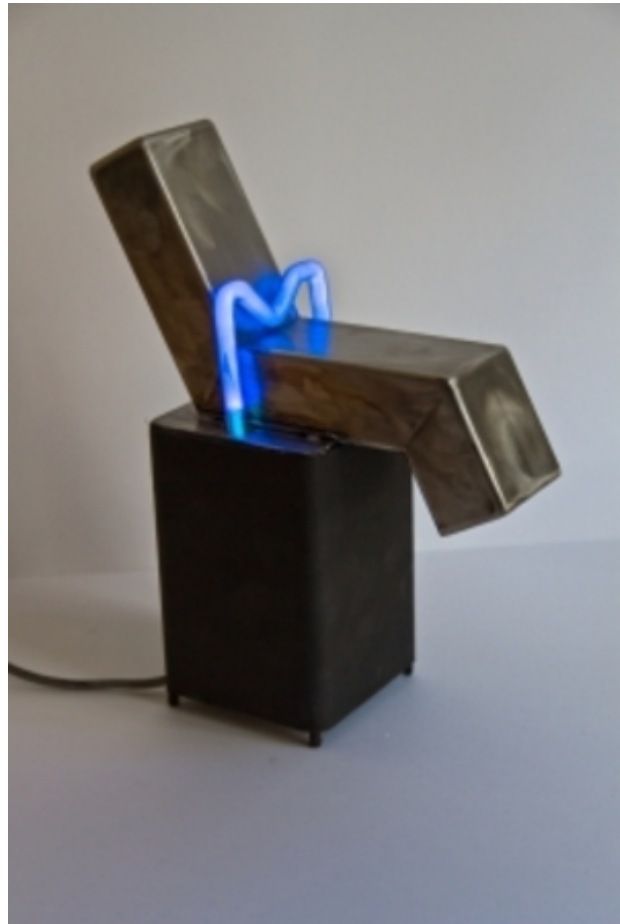

ALBERT IN 'T VELD

Combinatie van staal met neonglas. Het is het contrast van het uiterste. Meubelen zijn van staal wat prettig zit, wat op eerste gezicht niet zo lijkt. Schilderijen kenmerken zich door expressionistisch beeldtaal Glas/ neon/ staal/ licht/ architectuur/ poëzie.

VERTEGENWOORDIGING

-- Galerie Het Cleyne Huys Den Haag, Nederland

, 2016
staal/neon, 30 x 40

, 2015
schilderij, 120 x 100

, 2015
staal/neon, 15 x 15 x 30

, 2015
staal/neon, 10 x 20 x 30

Berg van licht, 2014
staal/neon, 180 x 180