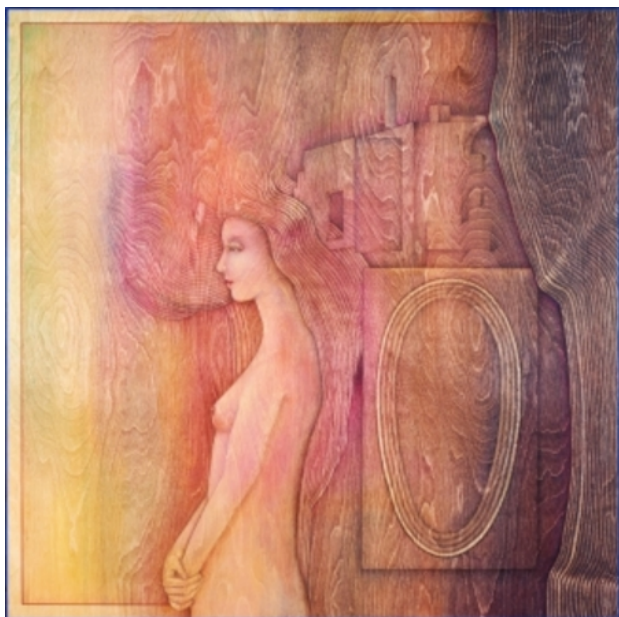

GEORG HADELER

Onder de titel 'Fairy Tales' exposeert Georg Haderler een bijzondere collectie schilderijen die gemaakt zijn op hout, waarin hij de houtnerven een belangrijke rol laat spelen. Vanuit hier ontstaat er een fantasievolle en rijke compositie die sprookjesachtig gezien kan worden, mede door het gebruik van subtiele tinten, kleuren en fijne patronen. Als bekende lithograaf neemt Georg ons nu mee naar een nieuwe droomwereld, waarin de beelden gerealiseerd zijn op hout.

PRIJZEN EN STIPENDIA

2007 Boek Georg Hadelers

Fairy Tale, 2015
Oil on Wood, 75x75

Fairy Tale, 2015
Oil on Wood, 75x75

Fairy Tale, 2015
Oil on Wood, 75x75

Fairy Tale, 2014
Oil on Wood, 75x75

Madonna, 2013
Oil on Wood, 52x52

Mystiek, 2013
Oil on Wood, 75x75

Playground, 2012
Oil on Wood, 75x75

Omen, 2012
Oil on Wood, 60x60

Fairy Tale
Oil on Wood, 75x75

Fairy Tale
Oil on Wood, 75x75