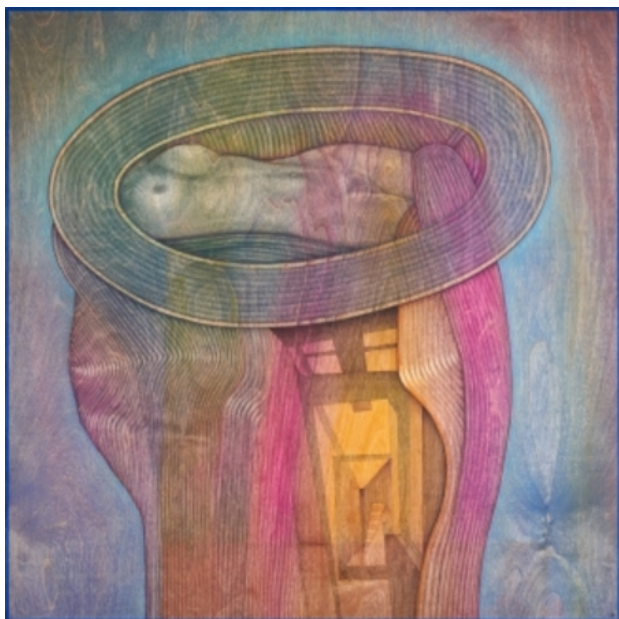

2010 Radio nederland wereldomroep
Hilversum cd hoes Radionovela 'Angel
de dos Caras' Uitgevoerd

-- Bij diverse particulieren in bezit

1995 NBM Amstelland Litho-oplage
Uitgevoerd

PRIJZEN EN STIPENDIA

2007 Boek Georg Hadelers

Fairy Tale, 2015
Oil on Wood, 75x75