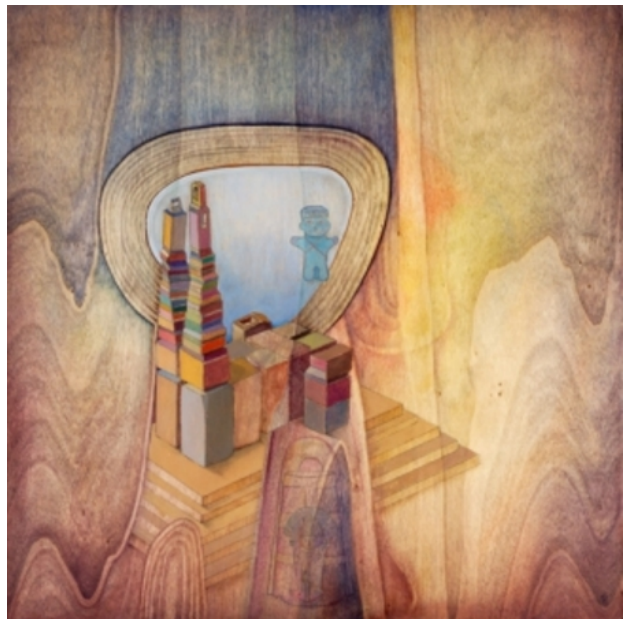

GEORG HADELER

Onder de titel 'Fairy Tales' exposeert Georg Haderler een bijzondere collectie schilderijen die gemaakt zijn op hout, waarin hij de houtnerven een belangrijke rol laat spelen. Vanuit hier ontstaat er een fantasievolle en rijke compositie die sprookjesachtig gezien kan worden, mede door het gebruik van subtiele tinten, kleuren en fijne patronen. Als bekende lithograaf neemt Georg ons nu mee naar een nieuwe droomwereld, waarin de beelden gerealiseerd zijn op hout.

PRIJZEN EN STIPENDIA

2007 Boek Georg Hadelers

Fairy Tale, 2015
Oil on Wood, 75x75

Fairy Tale, 2015
Oil on Wood, 75x75

Fairy Tale, 2015
Oil on Wood, 75x75

Fairy Tale, 2014
Oil on Wood, 75x75

Madonna, 2013
Oil on Wood, 52x52

Mystiek, 2013
Oil on Wood, 75x75

Playground, 2012
Oil on Wood, 75x75

Omen, 2012
Oil on Wood, 60x60

Fairy Tale
Oil on Wood, 75x75

Fairy Tale
Oil on Wood, 75x75