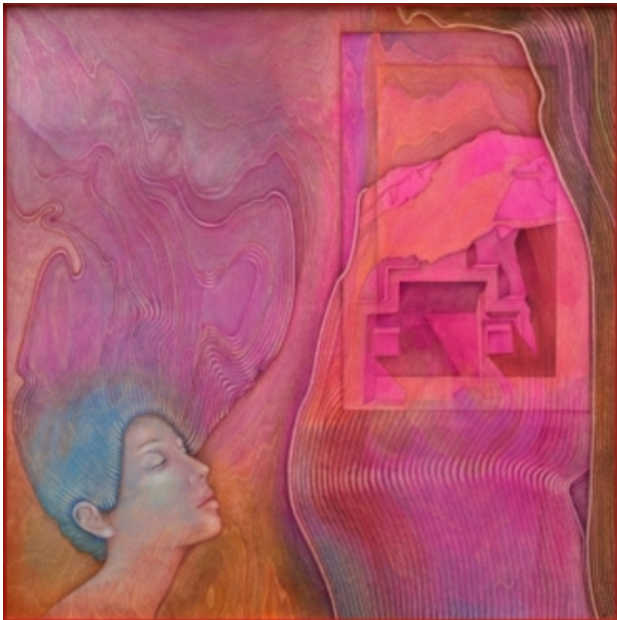

GEORG HADELER

Onder de titel 'Fairy Tales' exposeert Georg Haderler een bijzondere collectie schilderijen die gemaakt zijn op hout, waarin hij de houtnerven een belangrijke rol laat spelen. Vanuit hier ontstaat er een fantasievolle en rijke compositie die sprookjesachtig gezien kan worden, mede door het gebruik van subtiele tinten, kleuren en fijne patronen. Als bekende lithograaf neemt Georg ons nu mee naar een nieuwe droomwereld, waarin de beelden gerealiseerd zijn op hout.

Mystiek, 2013
Oil on Wood, 75x75

Playground, 2012
Oil on Wood, 75x75

Omen, 2012
Oil on Wood, 60x60

Fairy Tale
Oil on Wood, 75x75

Fairy Tale
Oil on Wood, 75x75