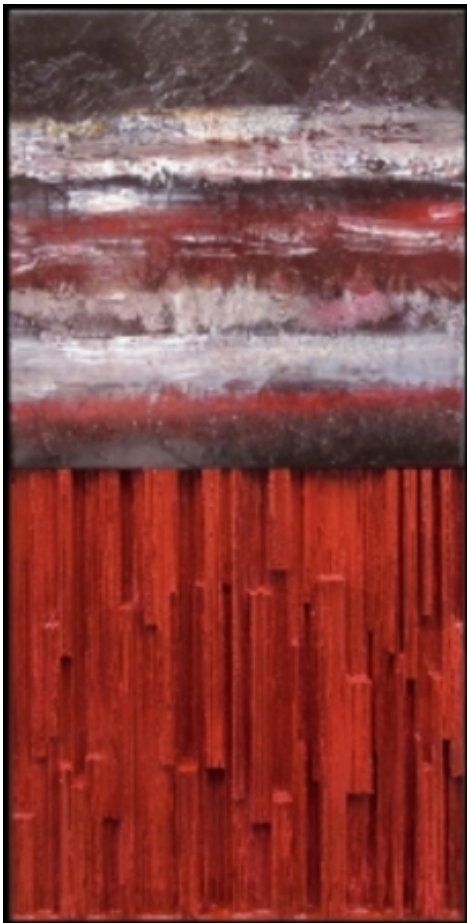

VERTEGENWOORDIGING

- International Graphics Eggenstein, Duitsland
- Business Art Service Raamsdonkveer, Nederland

mellow yellow, 2014
gemengde techniek, 60 x 160

compositie, 2014
gemengde techniek, 130 x 130