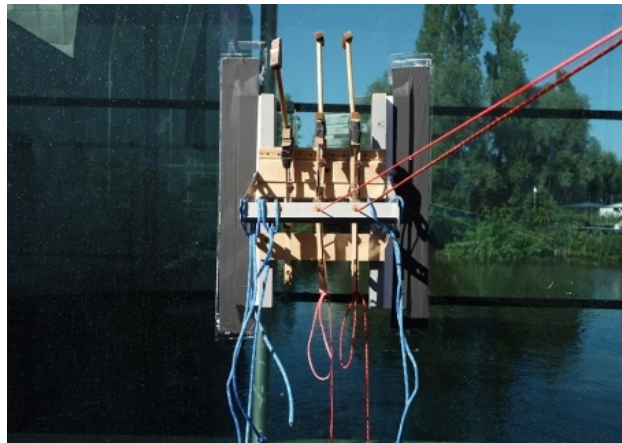

voltaire-kloppers, 2016