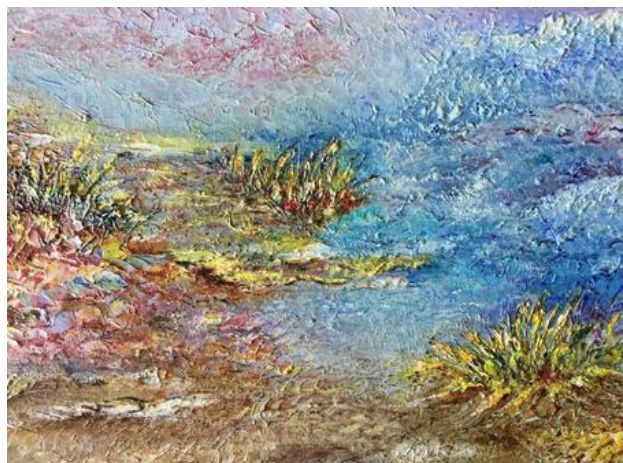

## SAM COLPA

Het is niet de schilder die de droom vertaalt. Maar de droom die door het schilderen ontstaat

Sam Colpa is een autodidact kunstenaar die in zijn werk alledaagse fenomenen zowel als abstracte composities op unieke en tastbare manier weet te doorgronden. In zijn voorstudies ligt het accent op het creëren van een krachtige uitgebalanceerde composities. Regelmatig zijn daarin geometrische patronen te ontdekken of organische vormen in te vinden. Hij zoekt daarbij ook de verstillings in de natuur. De vele kleurschakeringen die Sam Colpa toepast gaan van intens tot ijl en prikkelen de fantasie van de toeschouwer. De kijker wordt uitgenodigd om verschillende manieren van 'zien' uit te proberen. Het streven naar eenvoud en harmonie in de voorstellingen wordt versterkt door een duidelijk ontwikkeld gevoel voor kleur. Om dit gevoel voor kleur tot uitdrukking te brengen werkt Sam Colpa met olieverf en maakt gebruik van gemengde technieken. Zijn positieve visie op het leven is terug te vinden in de verfijnde schakeringen en nuances van de toegepaste kleuren. Zijn voorstellingen lijken de taal van het onderbewustzijn te spreken. Doek, papier, olieverf, gemengde technieken, Surrealisme, Abstract, Futuristisch, Abstract Figuratief

Tuin met bloemen , 2018  
Olieverf/gemengde techniek, 60 x 80 cm

Zeegezicht, 2018  
Olieverf/gemengde techniek, 30 x 20 cm

Compositie, 2018  
Olieverf/gemengde techniek, 30 x 20 cm

Compositie, 2018  
Olieverf/gemengde techniek, 60 x 80 cm

Tuin met bloemen, 2018  
Olieverf/gemengde techniek, 60 x 80 cm

Compositie, 2018  
Olieverf/gemengde techniek, 60 x 80 cm

Insect, 2018  
Olieverf/gemengde techniek, 60 x 80 cm

Compositie, 2018  
Olieverf/gemengde techniek, 40 x 30 cm