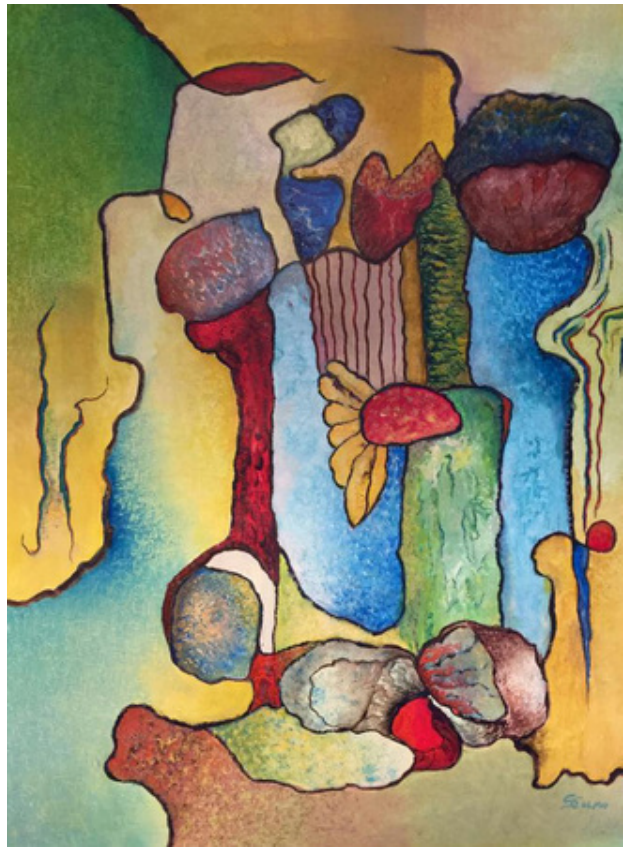

## SAM COLPA

Het is niet de schilder die de droom vertaalt. Maar de droom die door het schilderen ontstaat

Sam Colpa is een autodidact kunstenaar die in zijn werk alledaagse fenomenen zowel als abstracte composities op unieke en tastbare manier weet te doorgronden. In zijn voorstudies ligt het accent op het creëren van een krachtige uitgebalanceerde composities. Regelmatig zijn daarin geometrische patronen te ontdekken of organische vormen in te vinden. Hij zoekt daarbij ook de verstillings in de natuur. De vele kleurschakeringen die Sam Colpa toepast gaan van intens tot ijl en prikkelen de fantasie van de toeschouwer. De kijker wordt uitgenodigd om verschillende manieren van 'zien' uit te proberen. Het streven naar eenvoud en harmonie in de voorstellingen wordt versterkt door een duidelijk ontwikkeld gevoel voor kleur. Om dit gevoel voor kleur tot uitdrukking te brengen werkt Sam Colpa met olieverf en maakt gebruik van gemengde technieken. Zijn positieve visie op het leven is terug te vinden in de verfijnde schakeringen en nuances van de toegepaste kleuren. Zijn voorstellingen lijken de taal van het onderbewustzijn te spreken. Doek, papier, olieverf, gemengde technieken, Surrealisme, Abstract, Futuristisch, Abstract Figuratief

Tuin met bloemen , 2018  
Olieverf/gemengde techniek, 60 x 80 cm

Zeegezicht, 2018  
Olieverf/gemengde techniek, 30 x 20 cm

Compositie, 2018  
Olieverf/gemengde techniek, 30 x 20 cm

Compositie, 2018  
Olieverf/gemengde techniek, 60 x 80 cm

Tuin met bloemen, 2018  
Olieverf/gemengde techniek, 60 x 80 cm

Compositie, 2018  
Olieverf/gemengde techniek, 60 x 80 cm

Insect, 2018  
Olieverf/gemengde techniek, 60 x 80 cm

Compositie, 2018  
Olieverf/gemengde techniek, 40 x 30 cm

Compositie, 2018  
Olieverf/gemengde techniek, 80 x 60 cm

Compositie, 2018  
Olieverf/gemengde techniek, 60 x 80 cm