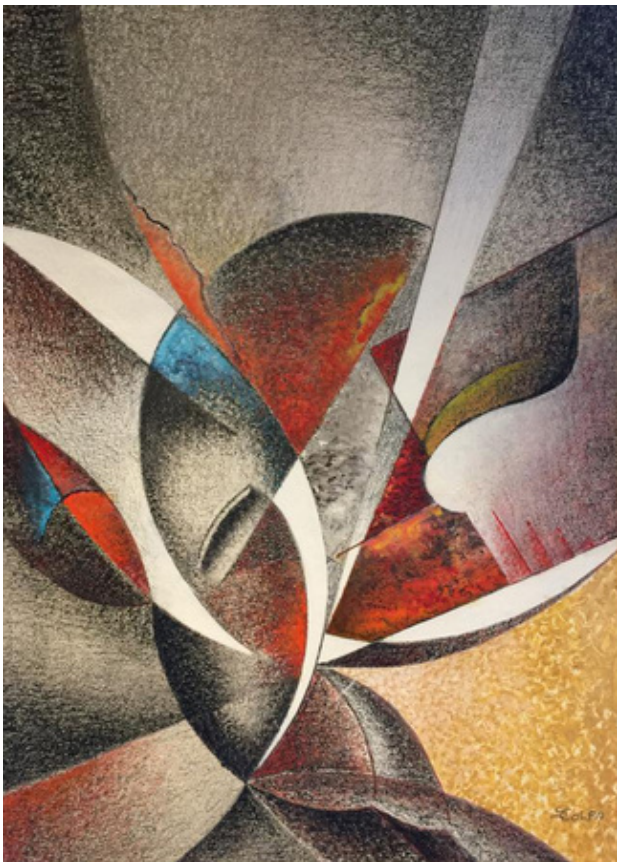

## SAM COLPA

Het is niet de schilder die de droom vertaalt. Maar de droom die door het schilderen ontstaat

Sam Colpa is een autodidact kunstenaar die in zijn werk alledaagse fenomenen zowel als abstracte composities op unieke en tastbare manier weet te doorgronden. In zijn voorstudies ligt het accent op het creëren van een krachtige uitgebalanceerde composities. Regelmatig zijn daarin geometrische patronen te ontdekken of organische vormen in te vinden. Hij zoekt daarbij ook de verstillings in de natuur. De vele kleurschakeringen die Sam Colpa toepast gaan van intens tot ijl en prikkelen de fantasie van de toeschouwer. De kijker wordt uitgenodigd om verschillende manieren van 'zien' uit te proberen. Het streven naar eenvoud en harmonie in de voorstellingen wordt versterkt door een duidelijk ontwikkeld gevoel voor kleur. Om dit gevoel voor kleur tot uitdrukking te brengen werkt Sam Colpa met olieverf en maakt gebruik van gemengde technieken. Zijn positieve visie op het leven is terug te vinden in de verfijnde schakeringen en nuances van de toegepaste kleuren. Zijn voorstellingen lijken de taal van het onderbewustzijn te spreken. Doek, papier, olieverf, gemengde technieken, Surrealisme, Abstract, Futuristisch, Abstract Figuratief

Tuin met bloemen , 2018  
Olieverf/gemengde techniek, 60 x 80 cm

Zeegezicht, 2018  
Olieverf/gemengde techniek, 30 x 20 cm

Compositie, 2018  
Olieverf/gemengde techniek, 30 x 20 cm

Compositie, 2018  
Olieverf/gemengde techniek, 60 x 80 cm

Tuin met bloemen, 2018  
Olieverf/gemengde techniek, 60 x 80 cm

Compositie, 2018  
Olieverf/gemengde techniek, 60 x 80 cm

Insect, 2018  
Olieverf/gemengde techniek, 60 x 80 cm

Compositie, 2018  
Olieverf/gemengde techniek, 40 x 30 cm